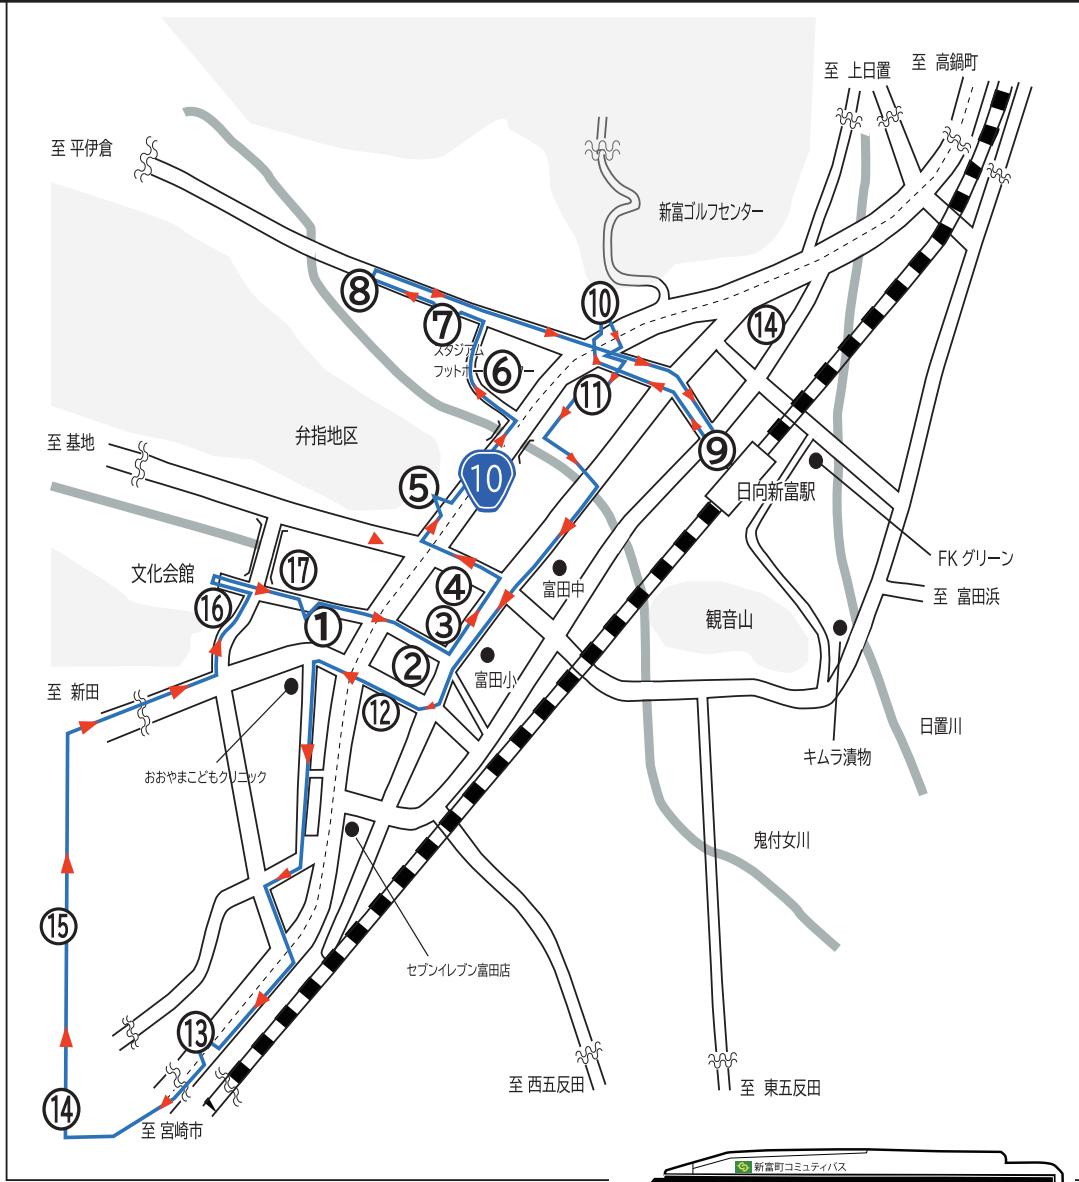

新富町コミュニティバス時刻表

土日祝日運行

コミュニティバスは令和6年4月から2台体制となり、下記のような運行経路と時間になります。
「東回りルート」と「西回りルート」で運行先が異なるので、乗車の際はお気をつけてください。

西回りルート (るぴなす号)

	1便	2便	3便	4便	5便	6便	7便
①新富町役場	08:30	09:35	10:45	11:55	13:15	15:15	16:25
②総合交流センターきらり	08:31	09:36	10:46	11:56	13:16	15:16	16:26
③文化会館	08:33	09:38	10:48	11:58	13:18	15:18	16:28
④セミコンスポーツプラザ	08:36	09:41	10:51	12:01	13:21	15:21	16:31
⑤新馬場集会所	08:39	09:44	10:54	12:04	13:24	15:24	16:34
⑥トライアル新富店	08:44	09:49	10:59	12:09	13:29	15:29	16:39
⑦新富郵便局・恵屋	08:51	09:56	11:06	12:16	13:36	15:36	16:46
⑧富田八幡	08:54	09:59	11:09	12:18	13:38	15:38	16:49
⑨日向新富駅	08:59	10:04	11:14	12:23	13:43	15:43	16:54
⑩いちご宮崎新富サッカー場	09:04	10:09	11:19	12:28	13:48	15:48	16:59
⑪三納代コミュニティ広場	09:06	10:11	11:21	12:30	13:50	15:50	17:01
⑫ナガノヤ新富店	09:10	10:15	11:25	12:34	13:54	15:54	17:05
⑬温泉センター	09:13	10:18	11:28	12:37	13:57	15:57	17:08
⑭高鍋信用金庫	09:18	10:23	11:33	12:42	14:02	16:02	17:13
⑮コスモス新富店	09:21	10:26	11:36	12:45	14:05	16:05	17:16
⑯富田八幡	09:26	10:31	11:41	12:50	14:10	16:10	17:21
⑰るぴーモール商店街	09:27	10:32	11:42	12:51	14:11	16:11	17:22
⑱新富町役場	09:28	10:33	11:43	12:52	14:12	16:12	17:23

東回りルート (EVバス号)

	1便	2便	3便	4便	5便	6便	7便
①新富町役場	08:30	09:40	10:45	11:55	14:00	15:05	16:10
②るぴーモール虹ヶ丘商店街	08:32	09:42	10:47	11:57	14:02	15:07	16:12
③富田八幡	08:33	09:43	10:48	11:58	14:03	15:08	16:13
④高鍋信用金庫	08:37	09:47	10:52	12:02	14:07	15:12	16:17
⑤コスモス新富店	08:40	09:50	10:55	12:05	14:10	15:15	16:20
⑥フットボールセンター	08:43	09:53	10:58	12:08	14:13	15:18	16:23
⑦いちご宮崎新富サッカー場	08:45	09:55	11:00	12:10	14:15	15:20	16:25
⑧三納代コミュニティ広場	08:47	09:57	11:02	12:12	14:17	15:22	16:27
⑨日向新富駅	08:52	10:02	11:07	12:17	14:22	15:27	16:32
⑩ナガノヤ新富店	08:57	10:07	11:12	12:22	14:27	15:32	16:37
⑪温泉センター	09:00	10:10	11:15	12:25	14:30	15:35	16:40
⑫新富郵便局・恵屋	09:15	10:15	11:20	12:30	14:35	15:40	16:45
⑬トライアル新富店	09:14	10:24	11:29	12:39	14:44	15:49	16:54
⑭新馬場集会所	09:19	10:29	11:34	12:44	14:49	15:54	16:59
⑮セミコンスポーツプラザ	09:22	10:32	11:37	12:47	14:52	15:57	17:02
⑯新富町文化会館	09:25	10:35	11:40	12:50	14:55	16:00	17:05
⑰総合交流センターきらり	09:26	10:36	11:41	12:51	14:56	16:01	17:06
⑱新富町役場	09:27	10:37	11:42	12:52	14:57	16:02	17:07

ご利用上の注意

※ 運賃は1乗車につき100円となります。降車時に料金箱にお入れください。
※ コミュニティバスは停留所のみならず、ルート区間の途中で乗車できますので、車両をお見かけの際は手を挙げて車を呼び止めてください。
※ 交通渋滞や災害時など、予期せぬ事態で遅延や運休が発生することがあります。ご容赦ください。

※ 車両内での飲食は御遠慮ください。
※ 車両をお見かけの際は手を挙げて車を呼び止めてください。