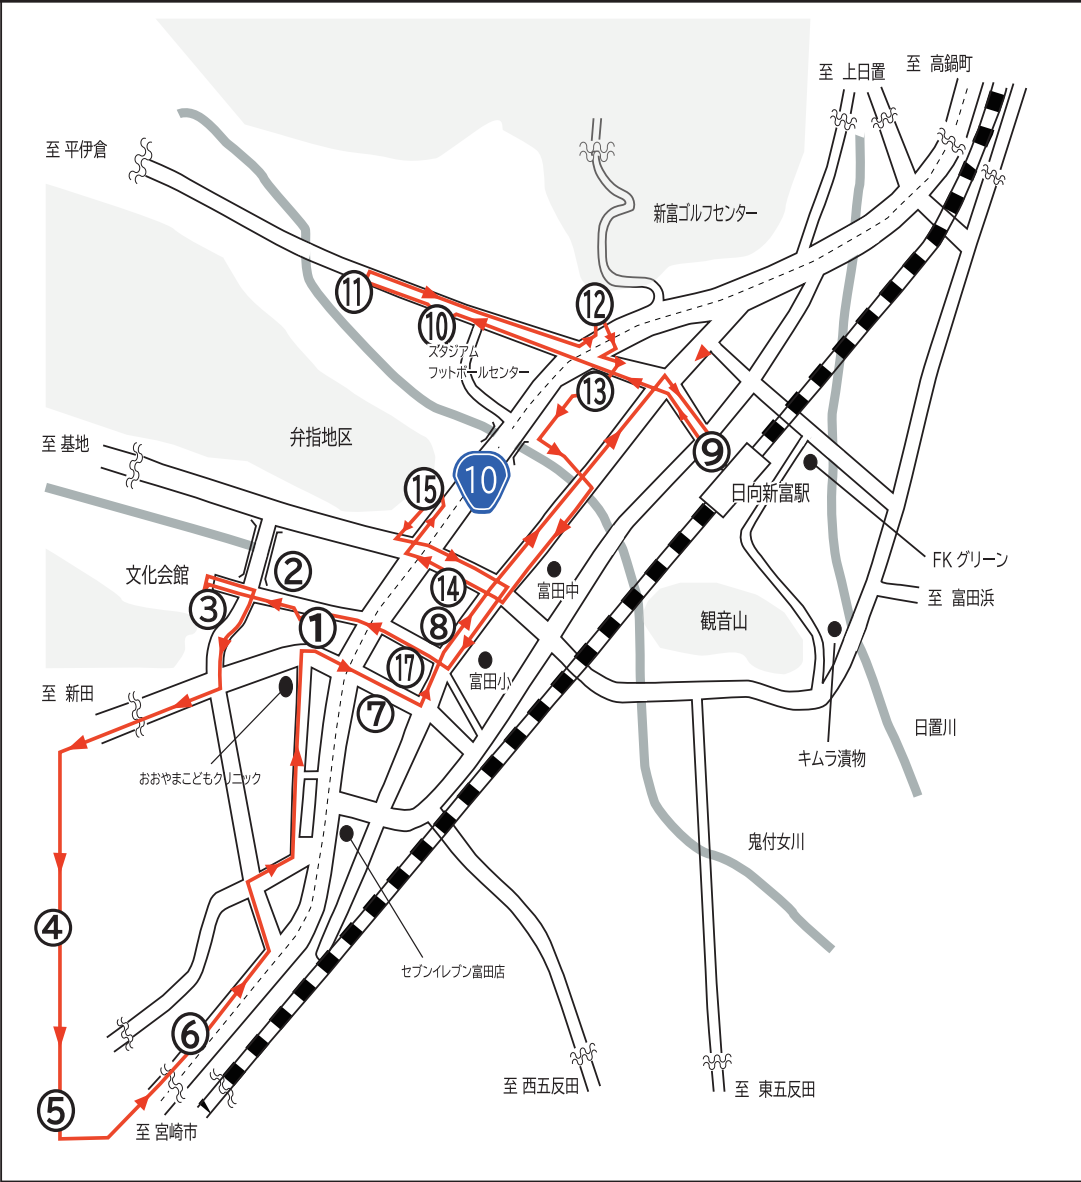

新富町コミュニティバス時刻表

土日祝日運行

コミュニティバスは令和6年4月から2台体制となり、下記のような運行経路と時間になります。
「東回りルート」と「西回りルート」で運行先が異なるので、乗車の際はお気をつけてください。

西回りルート (るぴなす号)

	1便	2便	3便	4便	5便	6便	7便
①新富町役場	08:30	09:35	10:45	11:55	13:15	15:15	16:25
②総合交流センターきらり	08:31	09:36	10:46	11:56	13:16	15:16	16:26
③文化会館	08:33	09:38	10:48	11:58	13:18	15:18	16:28
④セミコンスポーツプラザ	08:36	09:41	10:51	12:01	13:21	15:21	16:31
⑤新馬場集会所	08:39	09:44	10:54	12:04	13:24	15:24	16:34
⑥トライアル新富店	08:44	09:49	10:59	12:09	13:29	15:29	16:39
⑦新富郵便局・恵屋	08:51	09:56	11:06	12:16	13:36	15:36	16:46
⑧富田八幡	08:54	09:59	11:09	12:18	13:38	15:38	16:49
⑨日向新富駅	08:59	10:04	11:14	12:23	13:43	15:43	16:54
⑩いちご宮崎新富サッカー場	09:04	10:09	11:19	12:28	13:48	15:48	16:59
⑪三納代コミュニティ広場	09:06	10:11	11:21	12:30	13:50	15:50	17:01
⑫ナガノヤ新富店	09:10	10:15	11:25	12:34	13:54	15:54	17:05
⑬温泉センター	09:13	10:18	11:28	12:37	13:57	15:57	17:08
⑭高鍋信用金庫	09:18	10:23	11:33	12:42	14:02	16:02	17:13
⑮コスモス新富店	09:21	10:26	11:36	12:45	14:05	16:05	17:16
⑯富田八幡	09:26	10:31	11:41	12:50	14:10	16:10	17:21
⑰るぴーモール商店街	09:27	10:32	11:42	12:51	14:11	16:11	17:22
⑱新富町役場	09:28	10:33	11:43	12:52	14:12	16:12	17:23

東回りルート (EVバス号)

	1便	2便	3便	4便	5便	6便	7便
①新富町役場	08:30	09:40	10:45	11:55	14:00	15:05	16:10
②るぴーモール虹ヶ丘商店街	08:32	09:42	10:47	11:57	14:02	15:07	16:12
③富田八幡	08:33	09:43	10:48	11:58	14:03	15:08	16:13
④高鍋信用金庫	08:37	09:47	10:52	12:02	14:07	15:12	16:17
⑤コスモス新富店	08:40	09:50	10:55	12:05	14:10	15:15	16:20
⑥フットボールセンター	08:43	09:53	10:58	12:08	14:13	15:18	16:23
⑦いちご宮崎新富サッカー場	08:45	09:55	11:00	12:10	14:15	15:20	16:25
⑧三納代コミュニティ広場	08:47	09:57	11:02	12:12	14:17	15:22	16:27
⑨日向新富駅	08:52	10:02	11:07	12:17	14:22	15:27	16:32
⑩ナガノヤ新富店	08:57	10:07	11:12	12:22	14:27	15:32	16:37
⑪温泉センター	09:00	10:10	11:15	12:25	14:30	15:35	16:40
⑫新富郵便局・恵屋	09:15	10:15	11:20	12:30	14:35	15:40	16:45
⑬トライアル新富店	09:14	10:24	11:29	12:39	14:44	15:49	16:54
⑭新馬場集会所	09:19	10:29	11:34	12:44	14:49	15:54	16:59
⑮セミコンスポーツプラザ	09:22	10:32	11:37	12:47	14:52	15:57	17:02
⑯新富町文化会館	09:25	10:35	11:40	12:50	14:55	16:00	17:05
⑰総合交流センターきらり	09:26	10:36	11:41	12:51	14:56	16:01	17:06
⑱新富町役場	09:27	10:37	11:42	12:52	14:57	16:02	17:07

ご利用上の注意

※ 運賃は1乗車につき100円となります。降車時に料金箱にお入れください。
※ コミュニティバスは停留所のみならず、ルート区間の途中で乗車できますので、車両をお見かけの際は手を挙げて車を呼び止めてください。
※ 交通渋滞や災害時など、予期せぬ事態で遅延や運休が発生することがあります。ご容赦ください。

※ 車両内での飲食は御遠慮ください。
※ 車両をお見かけの際は手を挙げて車を呼び止めてください。